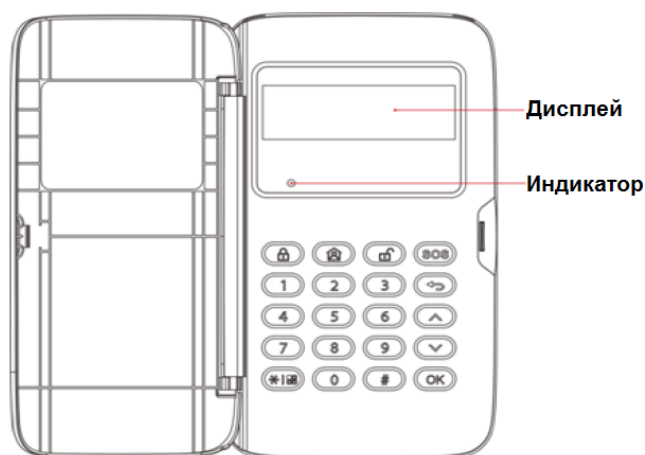

DHI-ARK20C-MW

Беспроводная контрольная панель

- 20 кнопок управления, LCD дисплей с подсветкой
- Двухнаправленная связь
- Дистанция передачи сигнала до 700 метров (на открытой местности)
- Работа до 1.5 лет от аккумуляторов
- Тамперный переключатель
- Настенный монтаж
- Материал: ABS пластик

Характеристики

Беспроводная контрольная панель

Модель	DHI-ARK20C-MW
Частота	433МГц
Мощность передачи	10dBm
Дистанция передачи сигнала	до 700м на открытой местности
Тампер	защита передней и задней крышек
Питание	аккумуляторы 2 x CR123A, 3В
Способ монтажа	настенный
Размеры	143мм × 82мм × 23мм
Вес	0.25кг
Рабочая температура	-10°C ~ +50°C
Относительная влажность	менее 95%

Внешний вид

Размеры(мм)