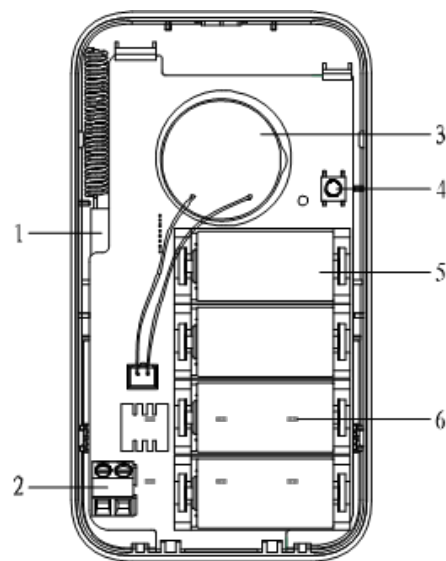

DHI-ARA10-W

Беспроводная сирена

- Двухнаправленная связь
- Дистанция передачи сигнала до 700 метров (на открытой местности)
- Интенсивность звука до 85dB(1м)
- Работа до 1.5 лет от аккумуляторов
- Тамперный переключатель
- Настенный монтаж
- ABS пластик

Характеристики

Беспроводная сирена

| | |
|---|---|
| Модель | DHI-ARA10-W |
| Частота | 433МГц |
| Мощность передачи | 10dBm |
| Дистанция передачи сигнала | до 700м на открытой местности |
| Интенсивность звука | 85dB(1м) |
| Настройка звука | вкл./выкл. |
| Тампер | защита передней и задней крышек |
| Питание | аккумуляторы 4 x CR123A, срок службы до 1.5 лет |
| Рабочая температура и относительная влажность | -10°C ~ +55°C, менее 95% |
| Способ монтажа | настенный |
| Размеры | 98мм × 55мм × 26мм |
| Вес | 0.2кг |

Внешний вид

| | |
|---|---------------------|
| 1 | беспроводной модуль |
| 2 | разъём +12В |
| 3 | зуммер |
| 4 | Тампер антикражи |
| 5 | аккумуляторы |
| 6 | LED |

Размеры(мм)